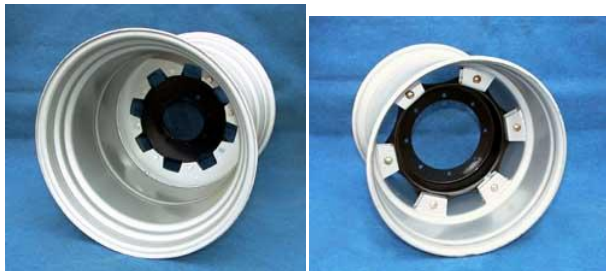

RING-FIT 2 WITH DISC

RING-FIT 1 WITH DISC

STANDARD-FIT WITH DISC

SDR-FIT WITH DISC

STAR-FIX 1

QUADRA-FIX

RONDO-FIX

Obroči z prilagodljivo zvezdo in zamikom

Platišča z fiksno sredino

Obroči z prilagodljivo zvezdo za traktorje in kombajne

Ozki obroči z prilagodljivo zvezdo

Dimenzija obroča:

W7X28 4SC 515

W7X28 6SC 515

W8X28 4SC 515

W8X28 6SC 515